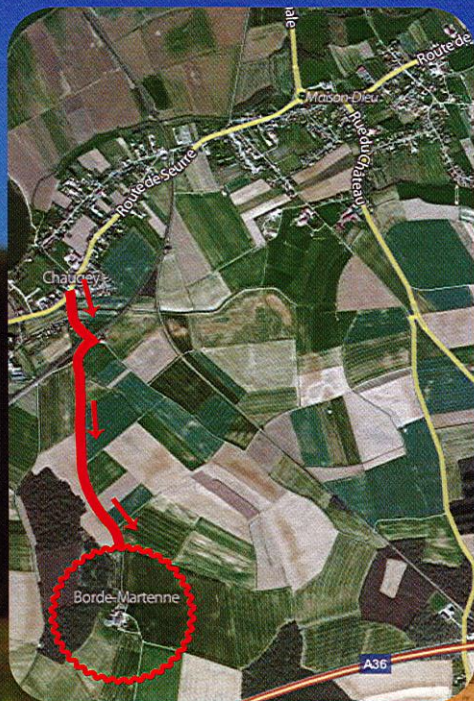

Animations & démos rugby par le CS Seurre

PORTES OUVERTES
dimanche 10 septembre

Restauration et buvette sur place

Où nous trouver ?

Borde Martenne - 21170 Losne
tél : 06.07.51.03.39

La meilleure Patate
est à la **BORDE MARTENNE**